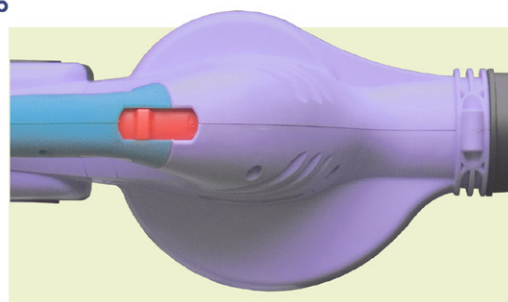

駐在所 / 札幌・仙台・和歌山

あなたのご相談相手

エムテカ

充電式

電動ガーデンブLOWER MODEL:EBL14

信頼性の高い**三洋電機製**
リチウムイオン電池を採用して
います。

電池付きで1.65kgと**軽量!**
片手で楽々作業ができます。

風量は用途に合わせて強・弱の**2段階に調節**
が可能です。

ロングノズルだから
立ったままでの作業が楽々。
高い所や狭い所にも楽々届
きます。

にぎりやすい**ソフトグリップ**。

低振動・低騒音

充電状態は**LED**でお知らせ

14.4Vシリーズの**充電式電池は共通**でお使いいただけます。

14.4Vシリーズ
ヘッジトリマー

14.4Vシリーズ
ガーデンブLOWER

14.4Vシリーズ
背負噴霧機