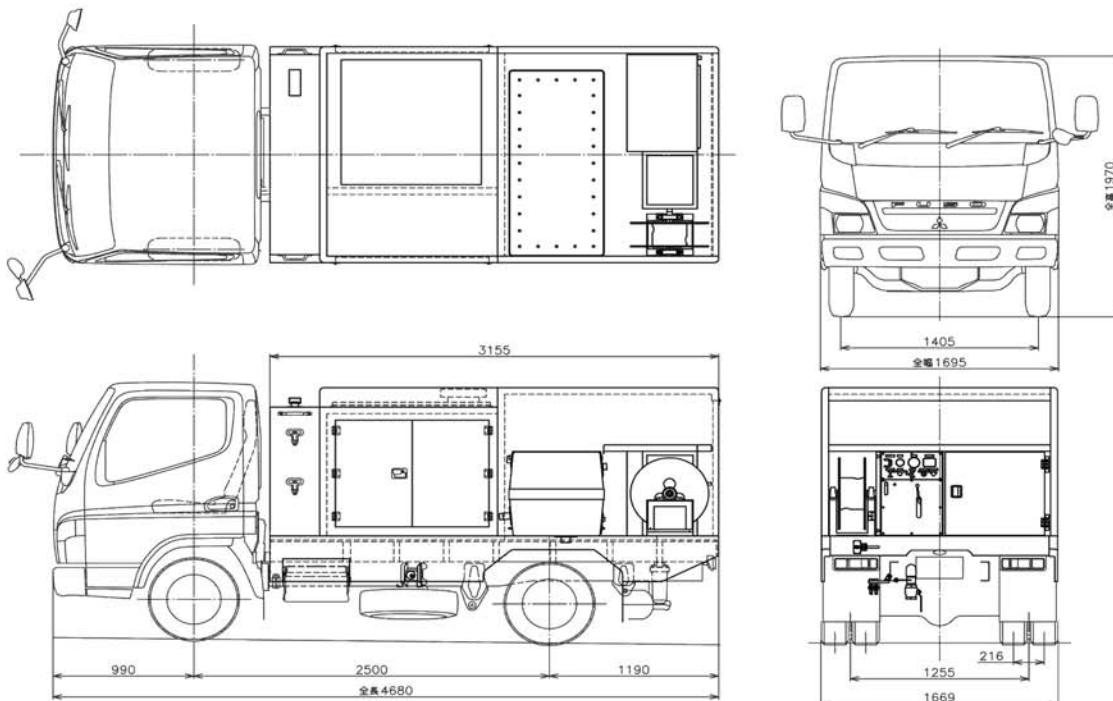

高圧洗浄車として多彩な機能・使いやすい操作性
現場作業に対応できる洗浄能力・高い収納機能
作業性を下げずに、**低価格**を実現

低価格

余裕の収納スペース

SMS2050

外観図

仕様

型式		SMS2050
搭載エンジン	型式	D1105-T-E3B
	名称	水冷縦型4サイクルディーゼルエンジン
	定格回転数 (RPM)	3000 (設定最高回転数 2600)
	定格出力 (kW)	24.5 (設定最高回転数時 22.7)
	バッテリー	車両バッテリー兼用
高圧ポンプ	型式	YP2055
	名称	3連プランジャーポンプ
	定格回転数 (RPM)	1450
	最高圧力 (MPa)	20
	最大吸水量 (L/min)	54
コンプレッサー	型式	OF-04
圧力調整方式		調圧弁方式(エア調整) スローダウン機構付(使用回転数可変)
ホースリール	巻取り容量	15A×60m
	駆動方式	電動モーター
水タンク容量 (L)		500 (FRP製)